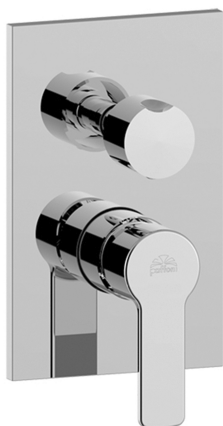

COLLEZIONE

incassi projects - concealed mixer projects

IMMAGINE PRODOTTO

DISEGNO TECNICO

DESCRIZIONE

Set esterno per art. RED 018CR

ART.

RED 018CREST

da abbinare solo con art. INC01835CR

FINITURE

RED

CREST - cromo

PAGINA PRODOTTO

www.paffoni.it