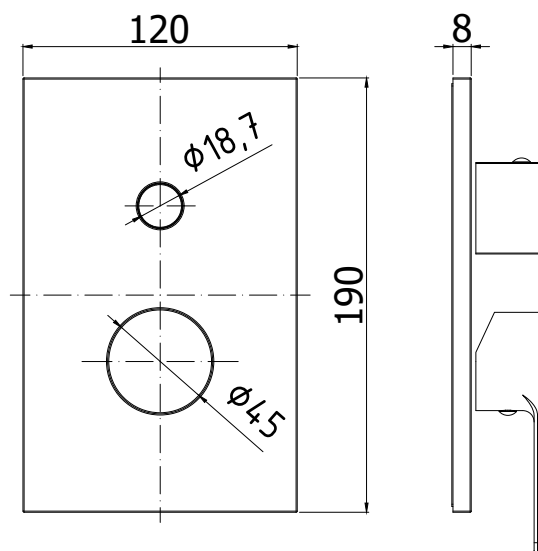

COLLEZIONE

incassi projects - concealed mixer projects

IMMAGINE PRODOTTO

DISEGNO TECNICO

DESCRIZIONE

Set esterno per art. RED 018CR

ART.

RED 018CREST

da abbinare solo con art. INC01835CR

FINITURE

RED

CREST - cromo

PAGINA PRODOTTO

www.paffoni.it